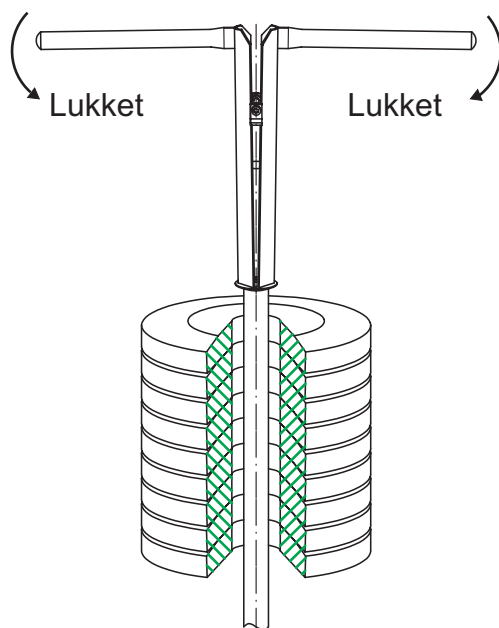

CLEAN OIL
BRIGHT IDEAS

Filter Indsatsudtrækker

For CJC™ Finfiltre og Filterseparatorer

CJC™ Produktblad - Tilbehør

ANVENDELSE

En CJC™ Filter Indsatsudtrækker letter arbejdet med at skifte indsats i CJC™ Finfiltre og Filterseparatorer.

FUNKTION

CJC™ Filter Indsatsudtrækkeren føres ned over stagbolten i lukket stilling, og indsatsen kan nu udtages ved at løfte de to håndtag.

Skift af filterindsats som vist nedenfor gøres herved nemmere og renere. Glem derfor ikke ved næste bestilling af indsatsen også at bestille en CJC™ Filter Indsatsudtrækker.

IDENTIFIKATION

For bestilling af en CJC™ Filter Indsatsudtrækker benyttes:

Varenr.: FB4900201

CJC™ Filter Indsatsudtrækker

TRIN 1

TRIN 2