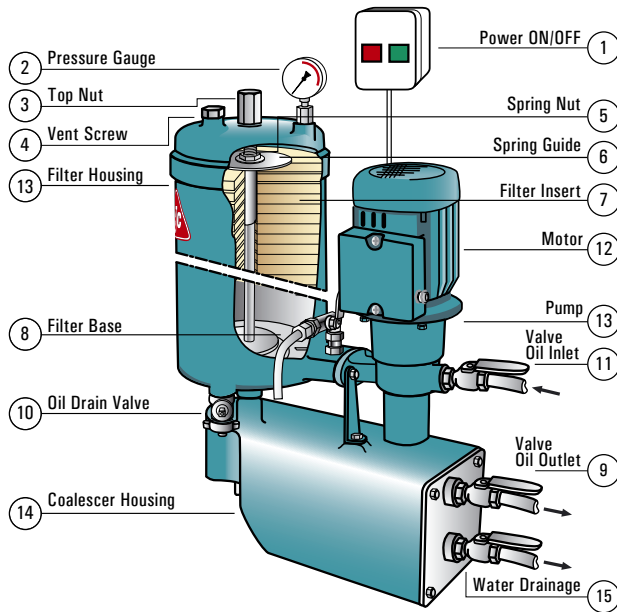

## CJC™ Filter Separator PTU 15/25